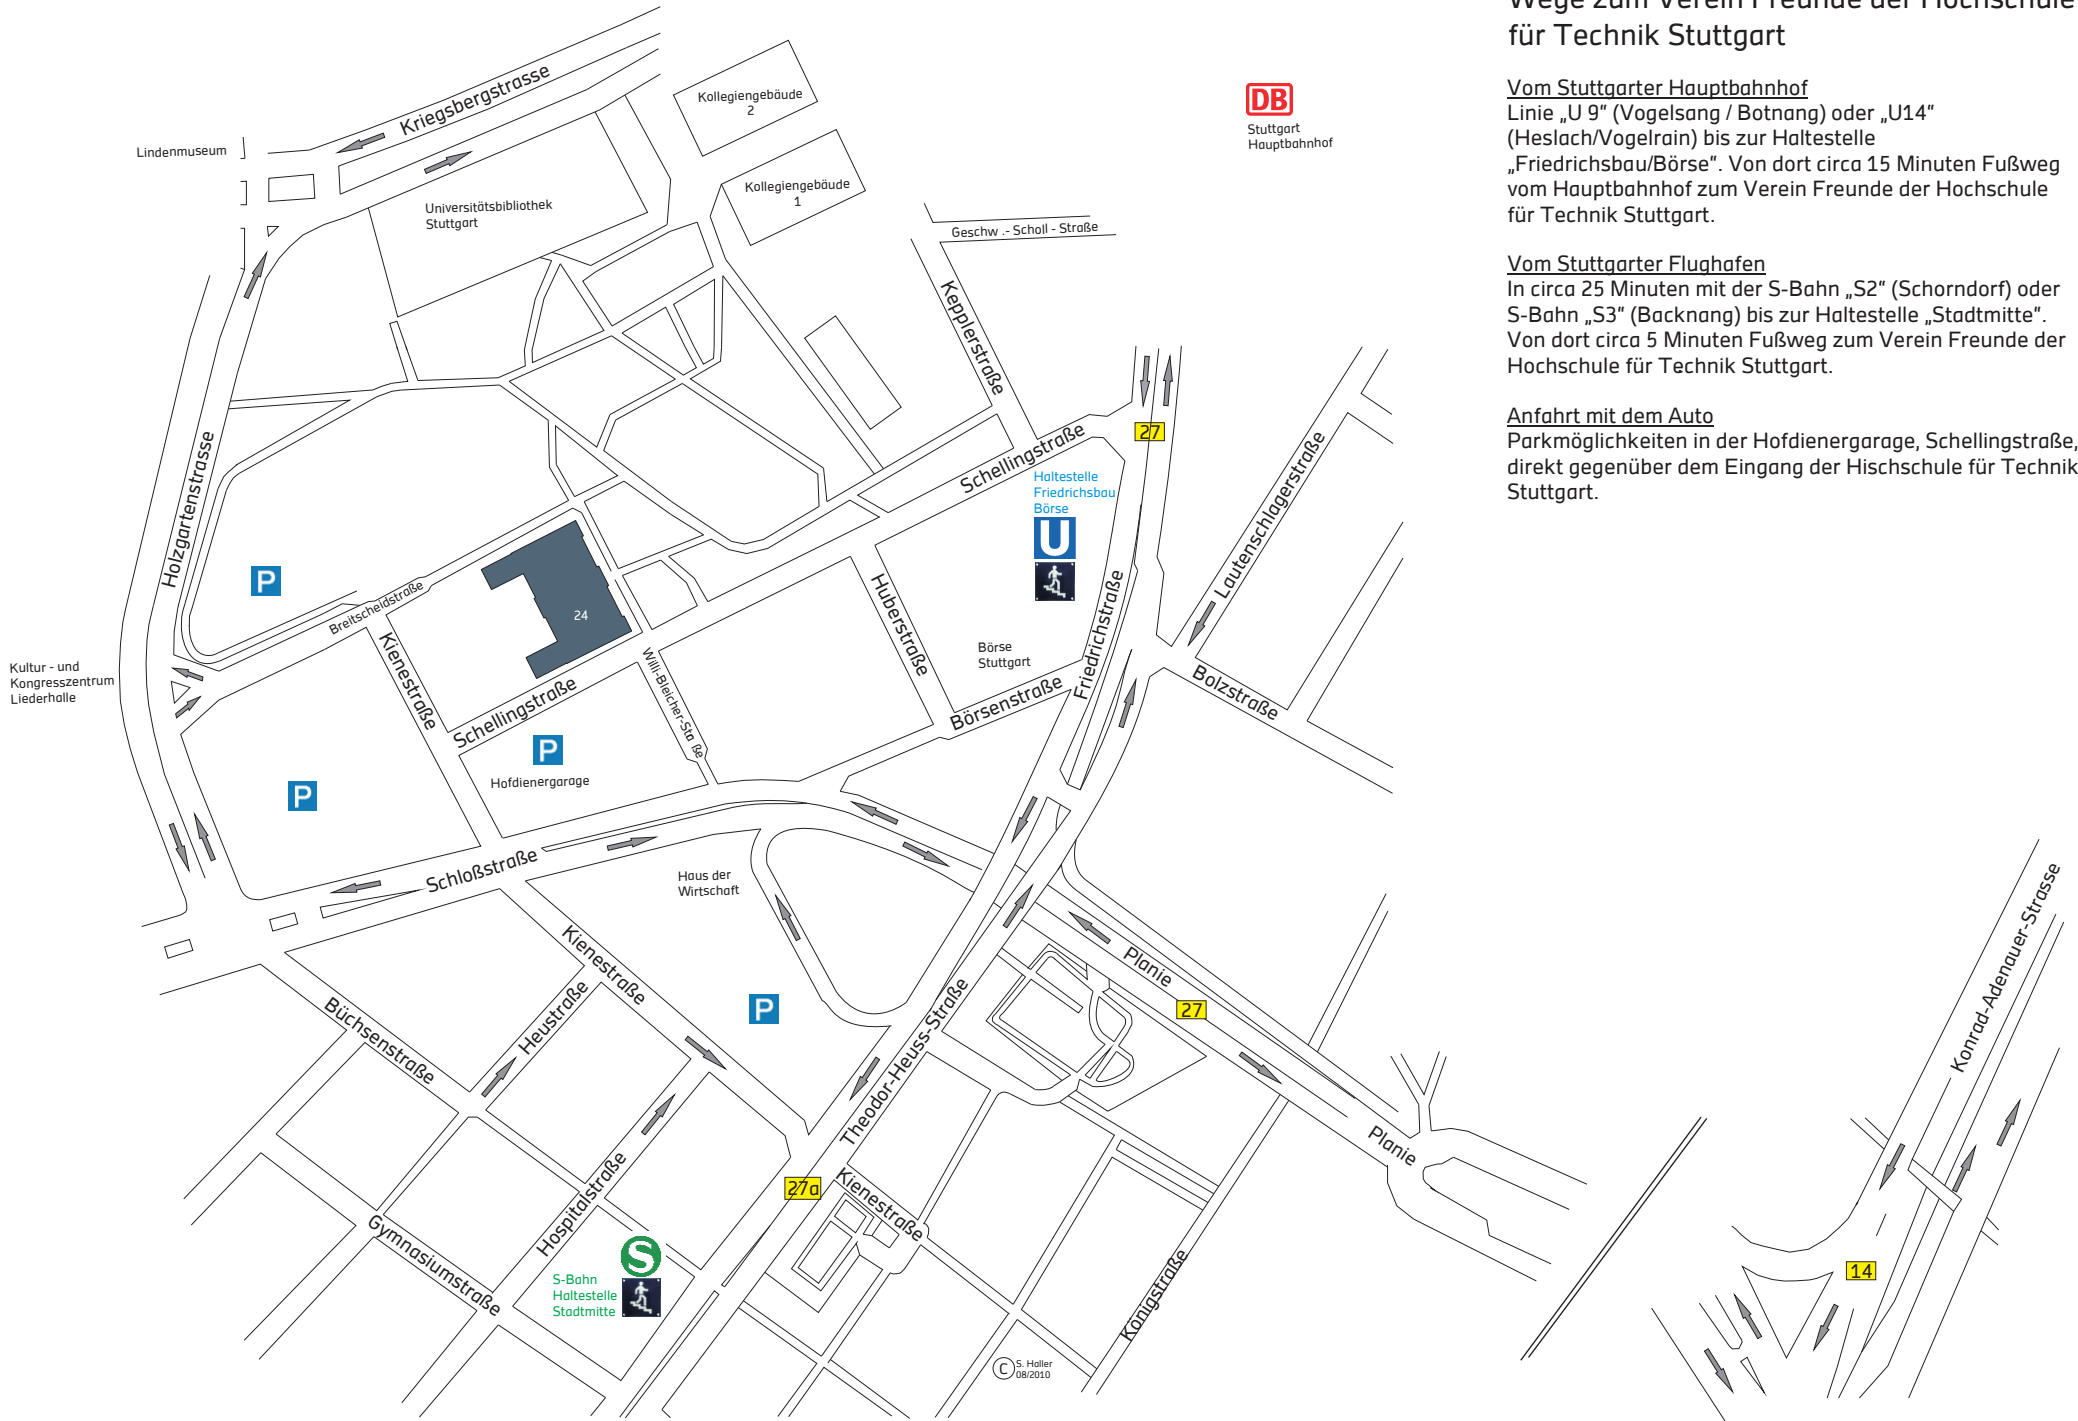

VEREIN FREUNDE

Hochschule für Technik Stuttgart

Wege zum Verein Freunde der Hochschule für Technik Stuttgart

Vom Stuttgarter Hauptbahnhof

Linie „U 9“ (Vogelsang / Botnang) oder „U14“ (Heslach/Vogelrain) bis zur Haltestelle „Friedrichsbau/Börse“. Von dort circa 15 Minuten Fußweg vom Hauptbahnhof zum Verein Freunde der Hochschule für Technik Stuttgart.

Vom Stuttgarter Flughafen

In circa 25 Minuten mit der S-Bahn „S2“ (Schorndorf) oder S-Bahn „S3“ (Backnang) bis zur Haltestelle „Stadtmittle“. Von dort circa 5 Minuten Fußweg zum Verein Freunde der Hochschule für Technik Stuttgart.

Anfahrt mit dem Auto

Parkmöglichkeiten in der Hofdienergarage, Schellingstraße, direkt gegenüber dem Eingang der Hochschule für Technik Stuttgart.